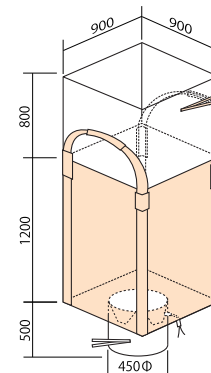

## JY029

本体寸法：1150 mmΦ × 1400 mm H  
 投入口全開：850 mm H  
 排出口：650 mmΦ × 450 mm H

## JY003-2

本体寸法：900 mm × 900 mm × 1250 mm H  
 投入口：500 mmΦ × 500 mm H  
 排出口：500 mmΦ × 500 mm H

## JY039

本体寸法：1000 mm × 1000 mm × 1600 mm H  
 投入口：500 mmΦ × 500 mm H  
 排出口：500 mmΦ × 500 mm H

## JY041

本体寸法：900 mm × 900 mm × 1200 mm H  
 投入口全開：800 mm H  
 排出口：450 mmΦ × 500 mm H