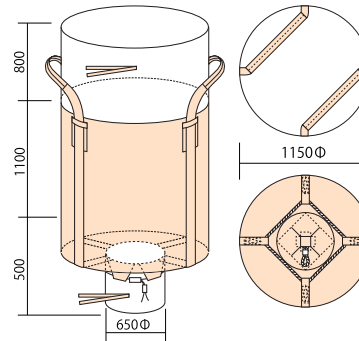

## JY020

本体寸法：1100 mmΦ × 1100 mm H  
 投入口全開：800 mm H  
 排出口無し

## JY005

本体寸法：  
 1100 mmΦ × 1100 mm H  
 投入口全開：800 mm H  
 排出口：450 mmΦ × 500 mm H

## JY029

本体寸法：1150 mmΦ × 1400 mm H  
 投入口全開：850 mm H  
 排出口：650 mmΦ × 450 mm H

## JY041

本体寸法：900 mm × 900 mm × 1200 mm H  
 投入口全開：800 mm H  
 排出口：450 mmΦ × 500 mm H