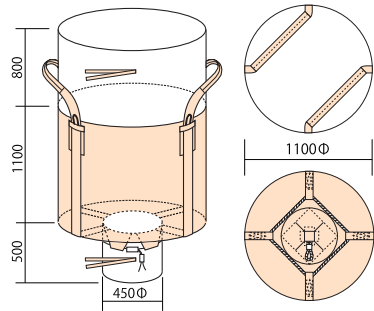

## JY020

本体寸法：1100 mmΦ × 1100 mm H  
 投入口全開：800 mm H  
 排出口無し

## JY005

本体寸法：  
 1100 mmΦ × 1100 mm H  
 投入口全開：800 mm H  
 排出口：450 mmΦ × 500 mm H

## JY029

本体寸法：1150 mmΦ × 1400 mm H  
 投入口全開：850 mm H  
 排出口：650 mmΦ × 450 mm H

## JY041

本体寸法：900 mm × 900 mm × 1200 mm H  
 投入口全開：800 mm H  
 排出口：450 mmΦ × 500 mm H