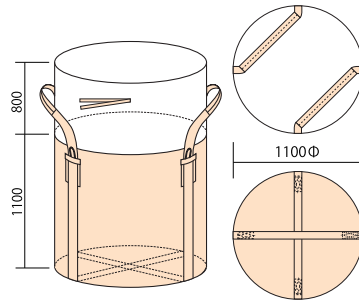

なし

用途に応じた形状をお選びください

丸型基本  
2点吊り・投入口全開  
排出口なし

丸型軽量タイプ  
2点吊り・投入口全開  
排出口なし

丸型排出口タイプ  
2点吊り  
投入口全開・排出口半開

丸型全開排出口タイプ  
2点吊り  
投入口全開・排出口全開

角型基本  
4点吊り  
投入口全開  
排出口なし

角型・軽量タイプ  
2点吊り  
投入口全開  
排出口なし

角型・4点吊り  
排出口タイプ  
投入口半開  
排出口半開

## JY020

本体寸法：1100 mmΦ × 1100 mm H  
 投入口全開：800 mm H  
 排出口無し

## JY005

本体寸法：  
 1100 mmΦ × 1100 mm H  
 投入口全開：800 mm H  
 排出口：450 mmΦ × 500 mm H