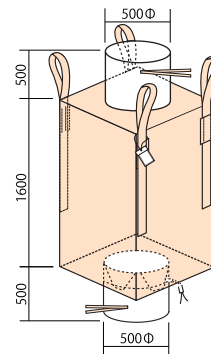

## JY020

本体寸法：1100 mmΦ × 1100 mm H  
 投入口全開：800 mm H  
 排出口無し

## JY005

本体寸法：  
 1100 mmΦ × 1100 mm H  
 投入口全開：800 mm H  
 排出口：450 mmΦ × 500 mm H

## JY029

本体寸法：1150 mmΦ × 1400 mm H  
 投入口全開：850 mm H  
 排出口：650 mmΦ × 450 mm H

## JY003-2

本体寸法：900 mm × 900 mm × 1250 mm H  
 投入口：500 mmΦ × 500 mm H  
 排出口：500 mmΦ × 500 mm H