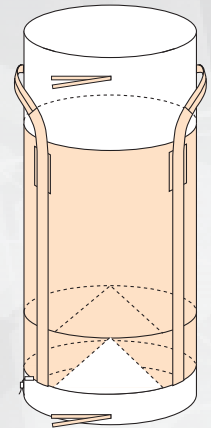

なし

用途に応じた形状をお選びください

丸型基本  
2点吊り・投入口全開  
排出口なし

丸型軽量タイプ  
2点吊り・投入口全開  
排出口なし

丸型排出口タイプ  
2点吊り  
投入口全開・排出口半開

丸型全開排出口タイプ  
2点吊り  
投入口全開・排出口全開

角型基本  
4点吊り  
投入口全開  
排出口なし

角型・軽量タイプ  
2点吊り  
投入口全開  
排出口なし

角型・4点吊り  
排出口タイプ  
投入口半開  
排出口半開