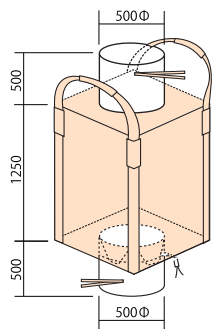

## JY020

本体寸法：1100 mmΦ × 1100 mm H  
 投入口全開：800 mm H  
 排出口無し

## JY005

本体寸法：  
 1100 mmΦ × 1100 mm H  
 投入口全開：800 mm H  
 排出口：450 mmΦ × 500 mm H

## JY029

本体寸法：1150 mmΦ × 1400 mm H  
 投入口全開：850 mm H  
 排出口：650 mmΦ × 450 mm H

## JY003-2

本体寸法：900 mm × 900 mm × 1250 mm H  
 投入口：500 mmΦ × 500 mm H  
 排出口：500 mmΦ × 500 mm H