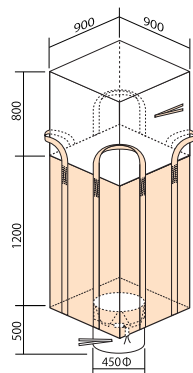

## JY005

本体寸法：  
 1100 mmΦ × 1100 mm H  
 投入口全開：800 mm H  
 排出口：450 mmΦ × 500 mm H

## JY029

本体寸法：1150 mmΦ × 1400 mm H  
 投入口全開：850 mm H  
 排出口：650 mmΦ × 450 mm H

## JY003-2

本体寸法：900 mm × 900 mm × 1250 mm H  
 投入口：500 mmΦ × 500 mm H  
 排出口：500 mmΦ × 500 mm H

## JY039

本体寸法：1000 mm × 1000 mm × 1600 mm H  
 投入口：500 mmΦ × 500 mm H  
 排出口：500 mmΦ × 500 mm H